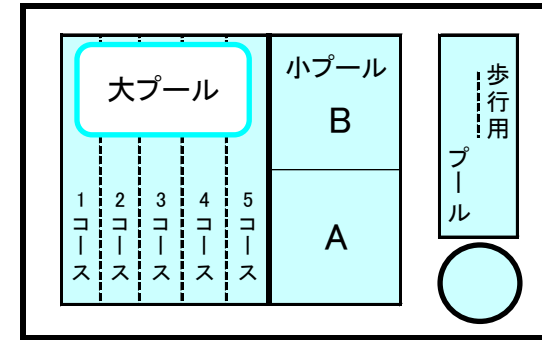

# 教室開催期間中のプール・多目的室『一般利用』について

基本コース案内図

- 下記表の時間帯と場所を教室利用、団体使用いたします。確認の上ご来場ください。
- プールの場合、**教室時間帯であっても下記表のコース以外はご利用いただけません。**
- 教室期間：令和1年度10月2日(水)～3月16日(月)※12/22～1/5間は休講
- 一般利用：10:00～20:30(最終入場20:00)

※下記表以外にも団体利用が入る場合がございます。詳しくはお問い合わせください。

教室利用	月曜日		火曜日	水曜日		木曜日		金曜日		土曜日		日曜日		
	プール	多目的室		プール	多目的室	プール	多目的室	プール	多目的室	プール	多目的室	プール	多目的室	
10:00			休館日											
10:30										小プール 全面			レッスン利用	
11:00	歩行用 プール			歩行用プール ・大プール 1・2コース		教室利用	歩行用プール		歩行用 プール ※12/6まで		小プールA ・大プール 1・2コース			
11:30					教室利用									
12:00														
12:30														
13:00														
13:30														
14:00		教室利用												
14:30	大プール 1・2コース			歩行用プール ・大プール 1コース	教室利用	歩行用 プール	教室利用	歩行用 プール	歩行用 プール		歩行用プール		レッスン利用	
15:00														
15:30					12/4・1/8 2/5・3/4	11/20・12/18 1/22・2/19		10/31・11/28 12/12・1/30 2/27・3/12						
16:00														
16:30	小プール全面 ・大プール 1・2コース						小プール全面 ・大プール 1・2コース		小プール 全面					
17:00														
17:30							大プール 1・2・3コース		大プール 1・2コース					
18:00														
18:30														
19:00		教室利用												
19:30							歩行用プール ・大プール 1コース							