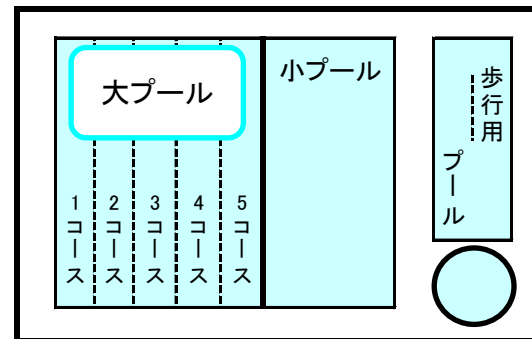

# 教室開催期間中の一般利用について

基本コース案内図

- 下記表の時間帯と場所を教室利用、団体使用いたします。確認の上ご来場ください。
- プールの場合、**教室時間帯であっても下記表のコース以外はご利用いただけません。**
- 教室期間： 2019年4月8日(月)～9月20日(金)
- 一般利用： 10:00～20:30(最終入場20:00)

※下記表以外にも団体利用が入る場合がございます。詳しくはお問い合わせください。

教室利用	月曜日		火曜日	水曜日		木曜日		金曜日		土曜日		日曜日		
	プール	多目的室		プール	多目的室	プール	多目的室	プール	多目的室	プール	多目的室	プール	多目的室	
10:00			休館日											
10:30										小プール 全面				
11:00	歩行用 プール			・歩行用プール ・大プール 1・2コース			教室利用		歩行用 プール ※12月まで					レッスン利用
11:30					教室利用		歩行用プール				・小プール全面 ・大プール 1・2コース			
12:00														
12:30														
13:00														
13:30														
14:00		教室利用												
14:30	大プール 1・2コース			・歩行用プール ・大プール 1コース	教室利用		歩行用 プール		歩行用 プール		歩行用プール			レッスン利用
15:00				週により交互に使用しますので 詳しくはお問い合わせください										
15:30														
16:00														
16:30	小プール 全面								・小プール全面 ・大プール 1・2コース		小プール 全面			
17:00														
17:30	・小プール全面 ・大プール 1・2コース								大プール 1・2・3コース		大プール 1・2コース			
18:00														
18:30														
19:00		教室利用												
19:30									・歩行用プール ・大プール 1コース					